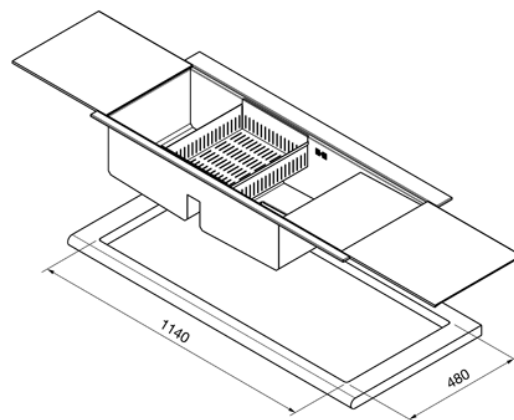

116 CM DUBBEL VASK I ROSTFRI TT STÅL
MED SVARTA GLASPLATTOR
EXTRA LÅG PROFIL MED AVRINNINGSBÄNK

2 förskjutningsbara plattor i glas/grafit 36x37,5 cm ■ Vaskens djup: 2 x 245 mm ■ Mått för vask: 350 x 400 mm ■ Avrinning: 2 x 3,5 " ■ STANDARDTILLBEHÖR: ■ bräddavlopp, korgventil, packningar, fästklämmor, vattenlås för diskmaskin ■ Finns med avrinningsbänk till höger eller vänster.

VERSIONER

■ LQVS116S - Plattor i silverglas ■ LQVA116S - Plattor i antracit