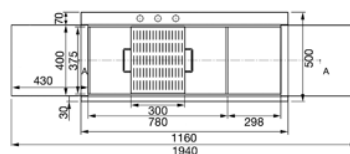

116 CM DUBBEL VASK I ROSTFRI TT STÅL
MED SVARTA GLASPLATTOR
EXTRA LÅG PROFIL MED AVRINNINGSBÄNK

2 förskjutningsbara plattor i glas/grafit 36x37,5 cm ■ Vaskens djup: 2 x 245 mm ■ Mått för vask: 350 x 400 mm ■ Avrinning: 2 x 3,5 " ■ STANDARDTILLBEHÖR: ■ bräddavlopp, korgventil, packningar, fästklämmor, vattenlås för diskmaskin ■ Finns med avrinningsbänk till höger eller vänster.